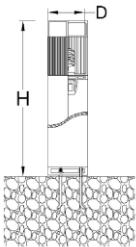

IP 65

SK - BOL - 1204

SK - BOL - 1205

SK - BOL - 1206

SK - BOL - 1207

Product Specification

- Lamp : Compact Fluorescent Lamp Integrated or
Non Integrated
- Housing : Die Cast Aluminium
- Finishing : Polyester Powder Coated
- Cover : Aluminium Die Cast

Dimension (mm)

Type	D	H
SK-BOL 1204	120	850
SK-BOL 1205	120	850
SK-BOL 1206	120	850
SK-BOL 1207	120	850

Equipment

Model	Recommended Lamp	Lamp Holder
SK - BOL - 1204	Essential, 18W - 23W	E27
	PL-C, 18W - 26W	G24d
SK - BOL - 1205	Essential, 18W - 23W	E27
	PL-C, 18W - 26W	G24d
SK - BOL - 1206	Essential, 18W - 23W	E27
	PL-C, 18W - 26W	G24d
SK - BOL - 1207	Essential, 18W - 23W	E27
	PL-C, 18W - 26W	G24d