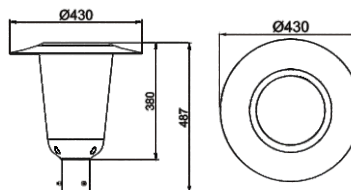

Specification :

Light source brand : Osram / Samsung / Lumileds
 Housing : Die Casting Aluminum + PC
 Diameter Pole : Ø 76 mm
 Ingress Protection : IP 66

Dimension

Light Distribution

3030 Light Source

5050 Light Source

Equipment

Type	Lamp Wattage	4000K Ra70@Tq=25 C		3000K Ra70@Tq=25 C	
		Light Output (lm)	Efficacy (lm/W)	Light Output (lm)	Efficacy (lm/W)
3030 Light Source	15	1650	110	1540	103
	25	2750	110	2567	103
	35	3850	110	3593	103
	45	4950	110	4620	103
	60	6600	110	6160	103
	80	8800	110	8213	103