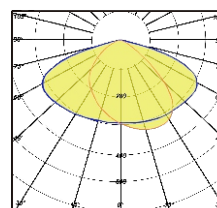

Specification :

Light source brand : Osram / Samsung / Lumileds
 Housing : Die Casting Aluminum + PC
 Diameter Pole : Ø 76 mm
 Ingress Protection : IP 66

Dimension

Light Distribution

3030 Light Source

5050 Light Source

Equipment

Type	Lamp Wattage	4000K Ra70@Tq=25 C		3000K Ra70@Tq=25 C	
		Light Output (lm)	Efficacy (lm/W)	Light Output (lm)	Efficacy (lm/W)
3030 Light Source	15	1650	110	1540	103
	25	2750	110	2567	103
	35	3850	110	3593	103
	45	4950	110	4620	103
	60	6600	110	6160	103
	80	8800	110	8213	103

Type	Lamp Wattage	4000K Ra70@Tq=25 C		3000K Ra70@Tq=25 C	
		Light Output (lm)	Efficacy (lm/W)	Light Output (lm)	Efficacy (lm/W)
5050 Light Source	25	3375	135	3125	125
	35	4725	135	4375	125
	45	6075	135	5625	125
	60	8100	135	7500	125
	80	10800	135	10000	125