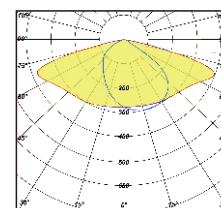

Specification :

Light source brand : Osram / Samsung / Lumileds
 Housing : Die Casting Aluminum + PC
 Diameter Pole : Ø 76 mm
 Ingress Protection : IP 66

Dimension

Light Distribution

3030 Light Source

5050 Light Source

Equipment

Type	Lamp Wattage	4000K Ra70@Tq=25 C		3000K Ra70@Tq=25 C	
		Light Output (lm)	Efficacy (lm/W)	Light Output (lm)	Efficacy (lm/W)
3030 Light Source	15	1650	110	1540	103
	25	2750	110	2567	103
	35	3850	110	3593	103
	45	4950	110	4620	103
	60	6600	110	6160	103
	80	8800	110	8213	103

Type	Lamp Wattage	4000K Ra70@Tq=25 C		3000K Ra70@Tq=25 C	
		Light Output (lm)	Efficacy (lm/W)	Light Output (lm)	Efficacy (lm/W)
5050 Light Source	25	3375	135	3125	125
	35	4725	135	4375	125
	45	6075	135	5625	125
	60	8100	135	7500	125
	80	10800	135	10000	125