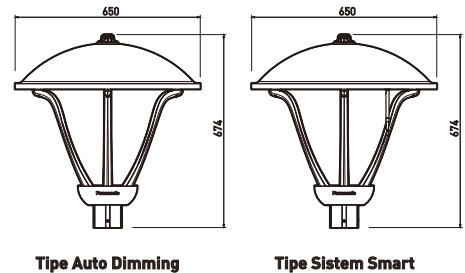

## Spesifikasi

Umur Lampu	: 50.000 jam
Tegangan Input	: 100-240V AC
Faktor Daya	: ≥0.9
CRI	: Ra 80
THD	: <20%
Perlindungan Petir	: 15kV
Temperatur Warna	: 4.000K (CCT)

Material bodi : Aluminium die casting  
 Rekomendasi tinggi tiang : dibawah 8 meter  
 Lubang luminer untuk tiang : Ø 84mm

## Dimension :