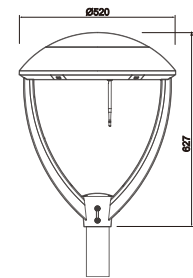

Tipe Sistem Smart