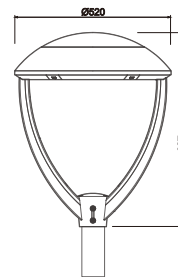

Dimension :

Tipe Auto Dimming