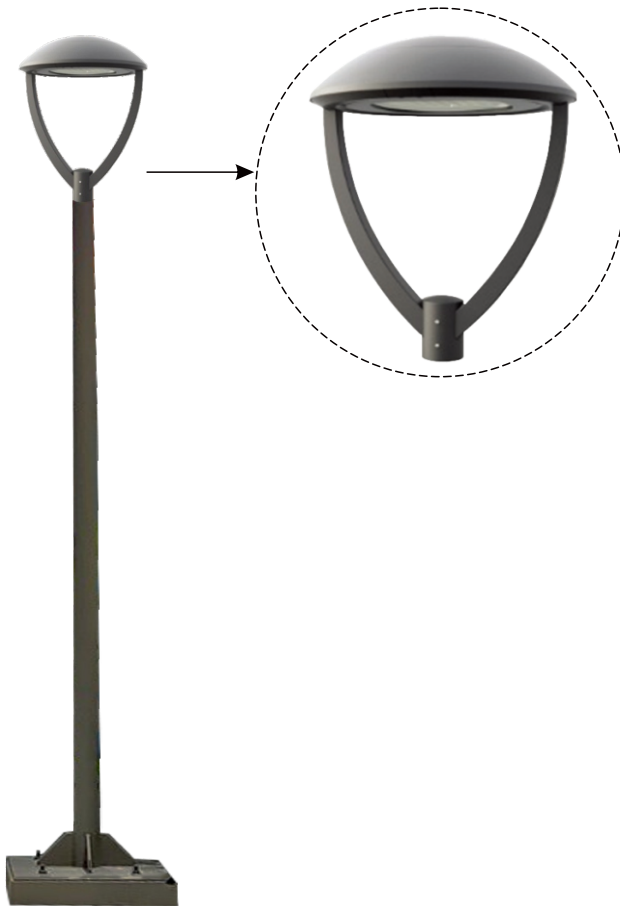

# LED Garden Light *NPP Series*

## Spesifikasi

Umur Lampu : 50.000 jam  
 Tegangan Input : 100-240V AC  
 Faktor Daya :  $\geq 0.9$   
 CRI : Ra 80  
 THD :  $< 20\%$   
 Perlindungan Petir : 15kV  
 Temperatur Warna : 4.000K (CCT)

Material bodi : Aluminium die casting  
 Rekomendasi tinggi tiang : dibawah 8 meter  
 Lubang luminer untuk tiang :  $\varnothing 76$  mm

Tipikal penggunaan :  
 Penerangan jalan raya,  
 Penerangan taman & penerangan trotoar.