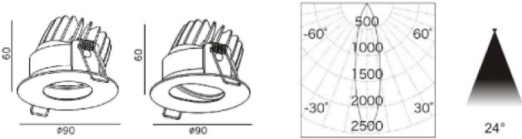

FR 1029 WL

FR 1030 WL

Product Specification

- Type : FR 1029 , FR 1030
- Lamp : Fortimo SLM C PW 1203 I L09 1619 G6
Kit Basic core 1500 G1 (COB)
- Beam Angel : 24°
- Material : Die Casting Aluminium
- Finishing Procces : Powder Coating
- Diffuser : PMMA Lens (24°)
- Ingress Protection : IP 20

Dimension (mm)

Equipment

Lamp	Light Output	Lamp Wattage	Module efficacy	Replaced Wattage	Color Temp	CRI	Lfe Time	TCase	Driver
	lm	W	lm/W	W	K	Ra	hrs	°C	
Fortimo SLM C PW 1203 I L09 1619 G6	1100	10	110	50 (Halogen)	3000, 3500, 4000	80, 90	50.000	85	Xitanium 15W 8.35A 42V I 230V
Kit Basic core 1500 G1	1500	13	115	50 (Halogen)	3000, 4000	80	30.000	70	Element LD 15/220-240/350