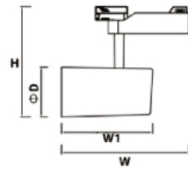

### Product Specification

- Type : L6120
- Lamp : Fortimo SLM C PW 1208 | L15 2024 G6  
Kit Basic core 3000 G1 (COB)
- Beam Angel : 24°
- Material : Die Cast Aluminium
- Finishing Procces : Powder Coating
- Ingress Protection : IP 20

### Dimension (mm)

Type	W	W1	D	H
L 6120	293	210	120	267