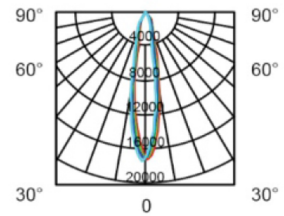

Light Distribution

Equipment

Lamp	Light Output	Lamp Wattage	Module efficacy	Replaced Wattage	Color Temp	CRI	Lfe Time	TCase	Driver
	lm	W	lm/W	W	K	Ra	hrs	°C	
Fortimo SLM C PW 1208 I	3000	27.5	117	50	3000, 3500, 4000	80, 90	50.000	85	Xtanium 32W 0.7/0.75A 42V I 230V CertaDrive 30W 0.7A 42V 230V Element LD 30/220-240 700
L15 2024 G6	3000	28	107	50	3000, 4000	80, 90	30.000	70	
Kit Basic core 3000 G1	3000	28	107	50	3000, 4000	80, 90	30.000	70